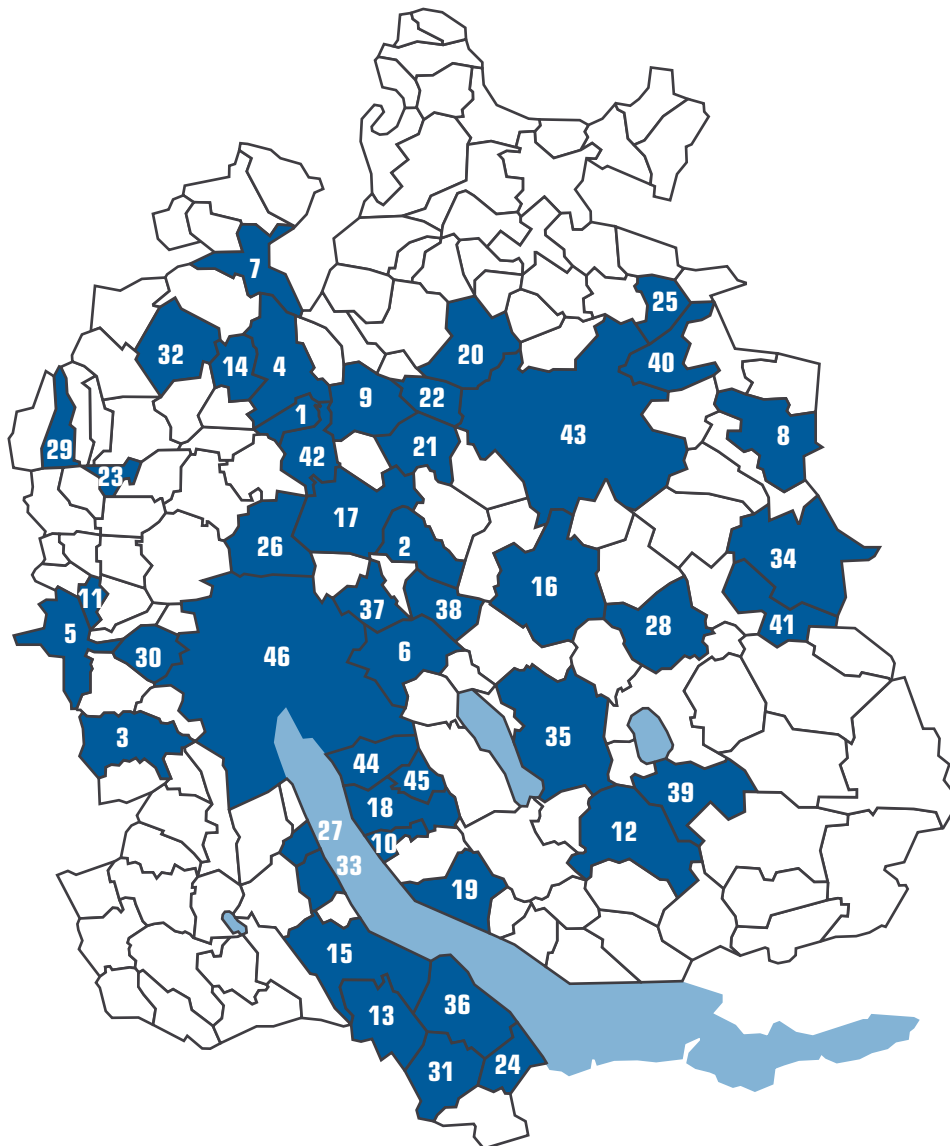

## Gemeinsam für einen sicheren Kanton Zürich

- 1 Bachenbülach
- 2 Bassersdorf
- 3 Birmensdorf
- 4 Bülach
- 5 Dietikon
- 6 Dübendorf
- 7 Eglisau
- 8 Elgg
- 9 Embrach
- 10 Erlenbach
- 11 Geroldswil
- 12 Gossau
- 13 Hirzel
- 14 Hochfelden
- 15 Horgen
- 16 Illnau-Effretikon
- 17 Kloten
- 18 Küsnacht
- 19 Meilen
- 20 Neftenbach
- 21 Oberembrach
- 22 Pfungen
- 23 Regensberg
- 24 Richterswil/  
Samstagern
- 25 Rickenbach
- 26 Rümlang
- 27 Rüschlikon
- 28 Russikon
- 29 Schleinikon
- 30 Schlieren
- 31 Schönenberg
- 32 Stadel
- 33 Thalwil
- 34 Turbenthal
- 35 Uster
- 36 Wädenswil
- 37 Wallisellen
- 38 Wangen-Brüttisellen
- 39 Wetzikon
- 40 Wiesendangen
- 41 Wila
- 42 Winkel
- 43 Winterthur
- 44 Zollikon
- 45 Zumikon
- 46 Zürich